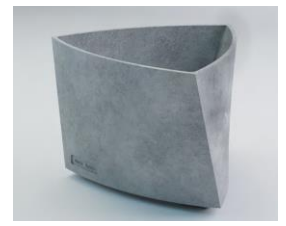

Мадрид L
– 97 x 130 (D) (см)
– 702 кг (580 л.)
– Сірий: 10400 грн.
– Колір: 13520 грн.