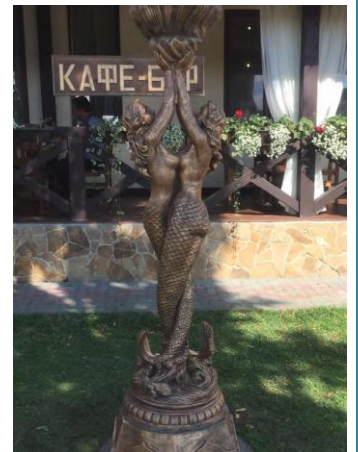

Русалки
– 174 см х 55 (D)
– 205 кг
– Сіра патина: 7200 грн.
– Колір: 9360 грн.